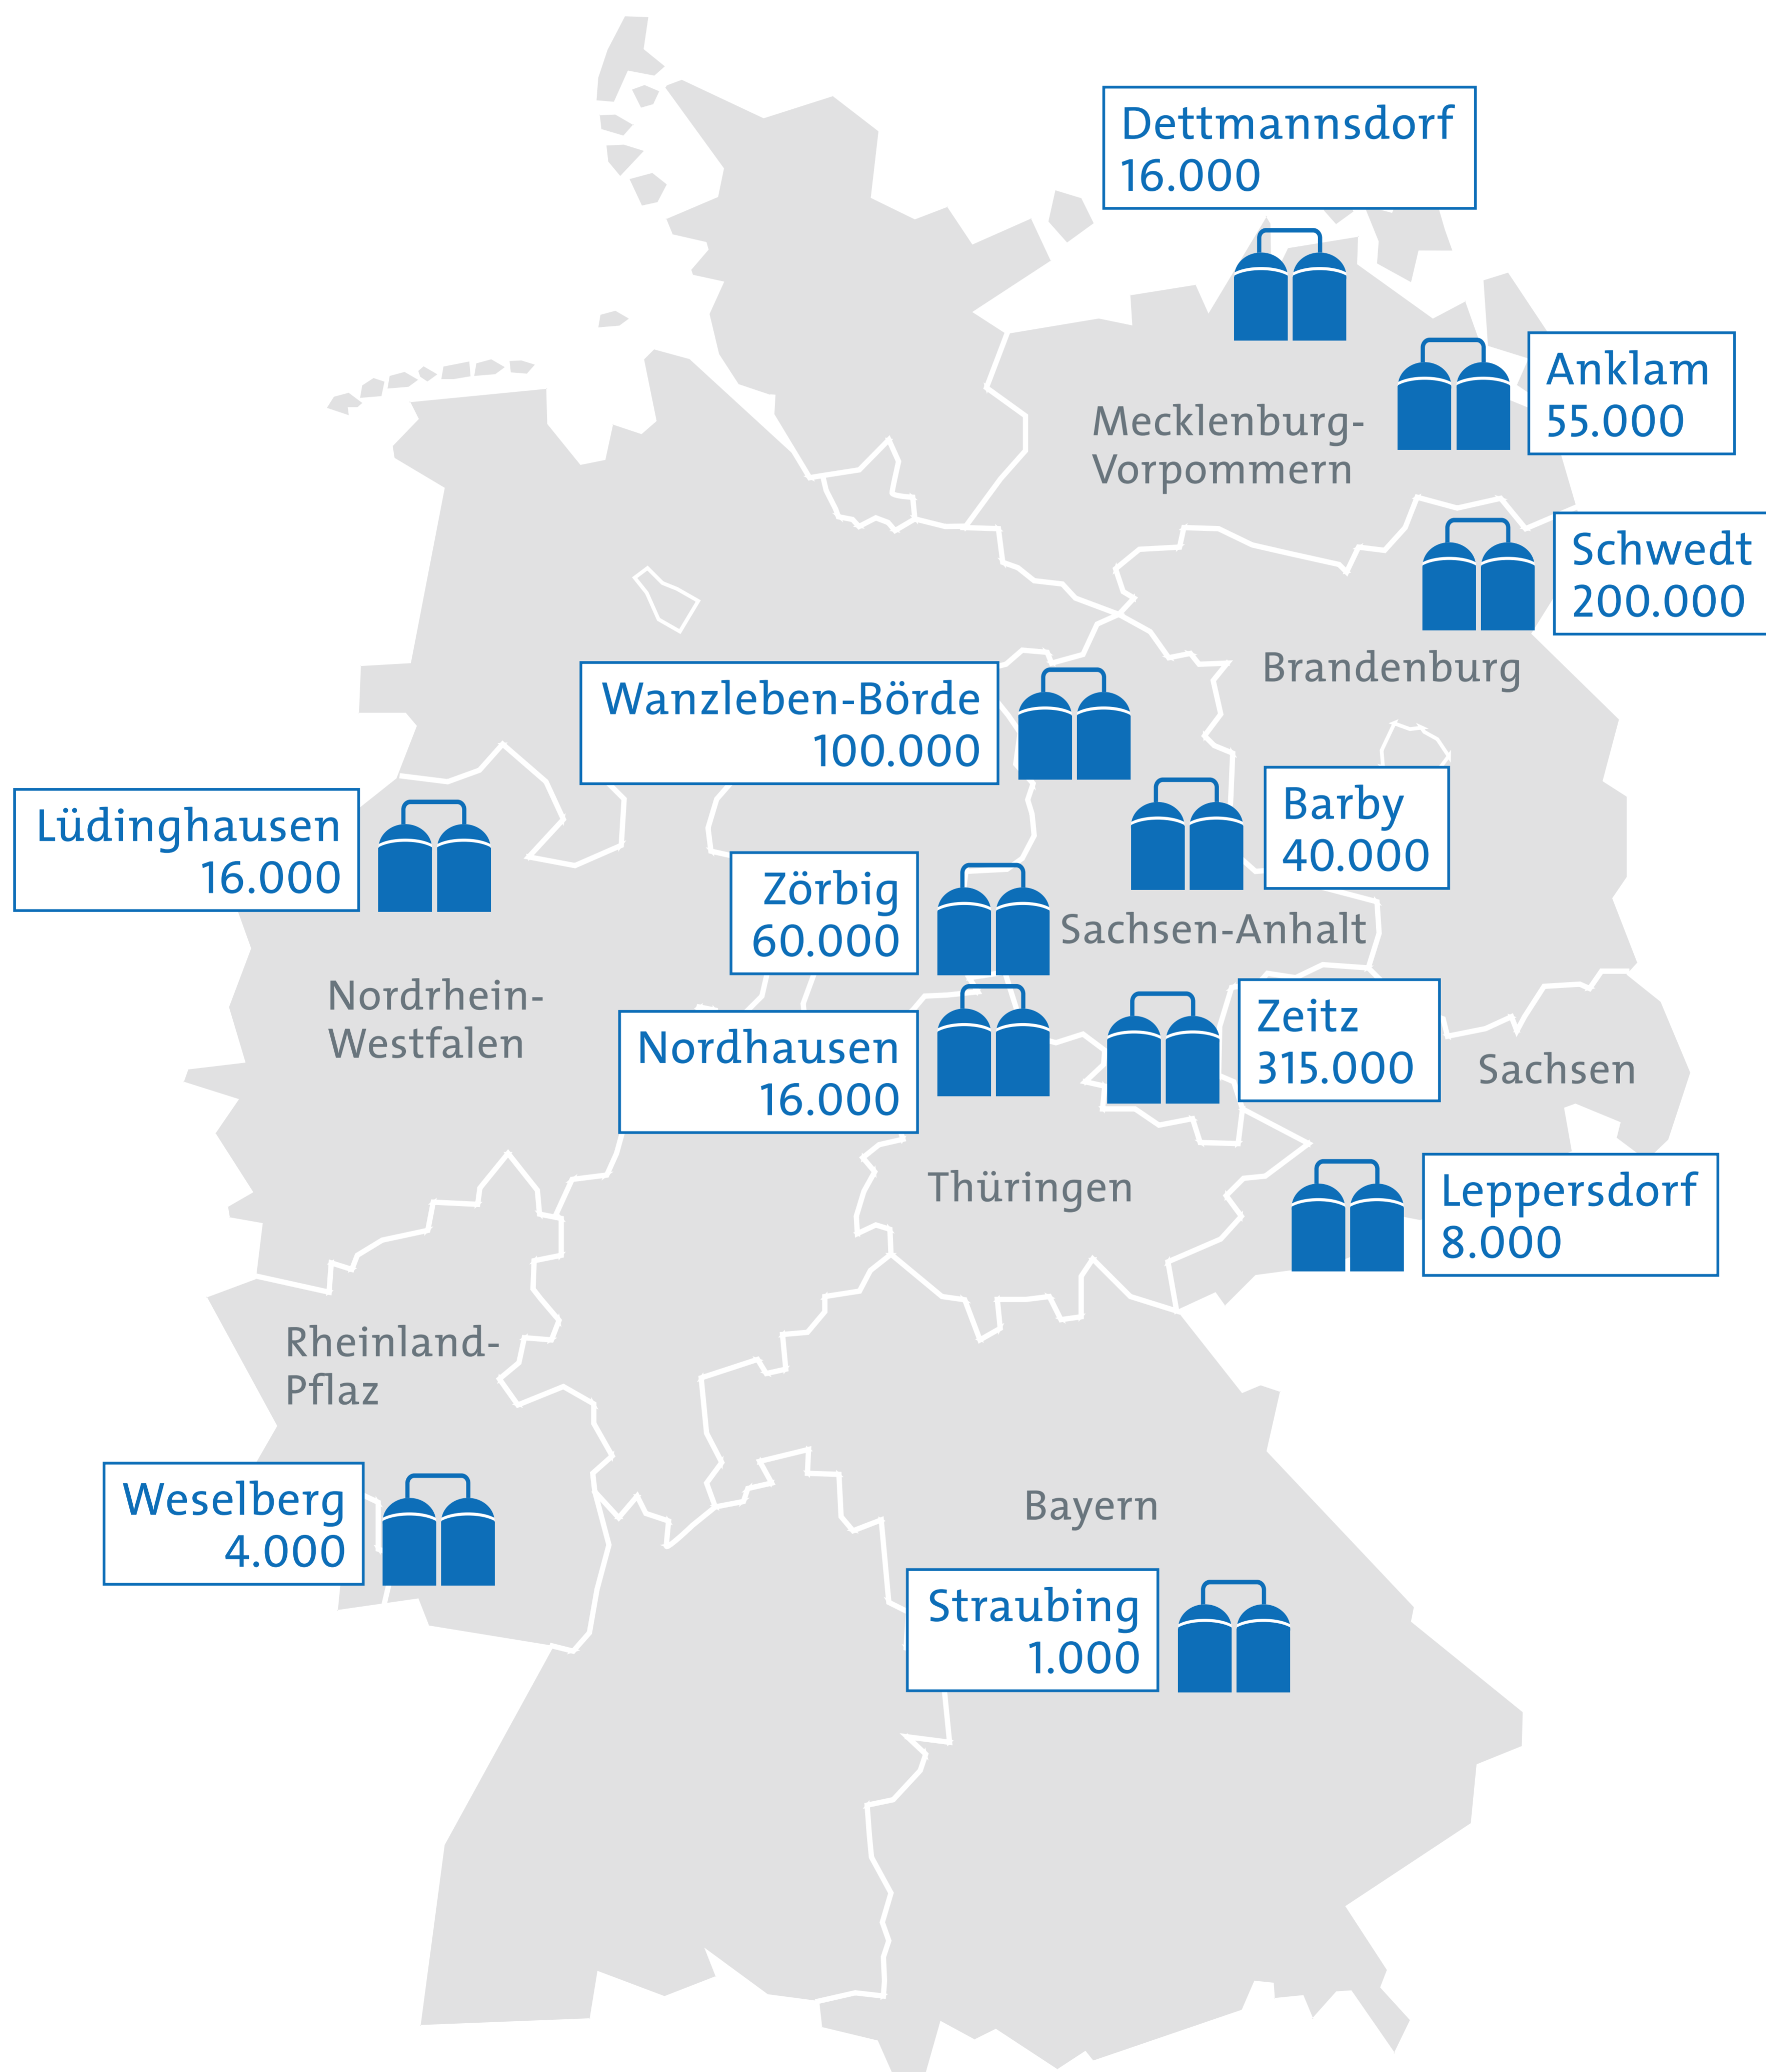

Bioethanolwerke in Deutschland

Produktionskapazitäten in Tonnen/Jahr

Bioethanolwerke in Deutschland

Produktionskapazitäten in Tonnen/Jahr